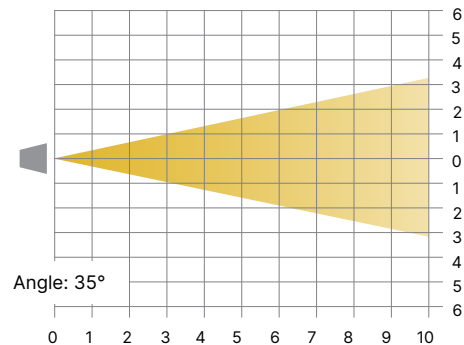

Romeo 600 FullSpectrum

Measurements taken with fan in AUTO mode

Spot: **Minimum Zoom**

Distance (m)		1	2	3	4	5	6	7	8	9	10
lux	RED	15102	3776	1678	944	604	420	308	236	186	151
	GREEN	31446	7862	3494	1965	1258	874	642	491	388	314
	BLUE	7146	1787	794	447	286	199	146	112	88	71
	CYAN	20502	5126	2278	1281	820	570	418	320	253	205
	LIME	90873	22718	10097	5680	3635	2524	1855	1420	1122	909
	AMBER	53478	13370	5942	3342	2139	1486	1091	836	660	535
	3.200 K	136899	34225	15211	8556	5476	3803	2794	2139	1690	1369
	5.600 K	134721	33680	14969	8420	5389	3742	2749	2105	1663	1347

Diameter Ø (m)	0.28	0.56	0.84	1.12	1.41	1.69	1.97	2.25	2.53	2.81
----------------	------	------	------	------	------	------	------	------	------	------

3.200 K @ 5 mt. of distance from the wall

5.600 K @ 5 mt. of distance from the wall

Spot: **Maximum Zoom**

Distance (m)		1	2	3	4	5	6	7	8	9	10
lux	RED	3249	812	361	203	130	90	66	51	40	32
	GREEN	7254	1814	806	453	290	202	148	113	90	73
	BLUE	1746	437	194	109	70	49	36	27	22	17
	CYAN	4824	1206	536	302	193	134	98	75	60	48
	LIME	21447	5362	2383	1340	858	596	438	335	265	214
	AMBER	12798	3200	1422	800	512	356	261	200	158	128
	3.200 K	32148	8037	3572	2009	1286	893	656	502	397	321
	5.600 K	31851	7963	3539	1991	1274	885	650	498	393	319