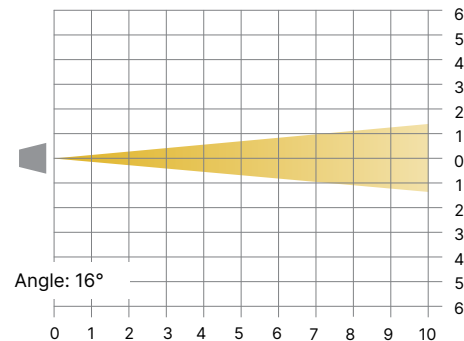

Romeo 600 FullSpectrum

Measurements taken with fan in AUTO mode

Spot: **Minimum Zoom**

Distance (m)		1	2	3	4	5	6	7	8	9	10
lux	RED	15102	3776	1678	944	604	420	308	236	186	151
	GREEN	31446	7862	3494	1965	1258	874	642	491	388	314
	BLUE	7146	1787	794	447	286	199	146	112	88	71
	CYAN	20502	5126	2278	1281	820	570	418	320	253	205
	LIME	90873	22718	10097	5680	3635	2524	1855	1420	1122	909
	AMBER	53478	13370	5942	3342	2139	1486	1091	836	660	535
	3.200 K	136899	34225	15211	8556	5476	3803	2794	2139	1690	1369
	5.600 K	134721	33680	14969	8420	5389	3742	2749	2105	1663	1347