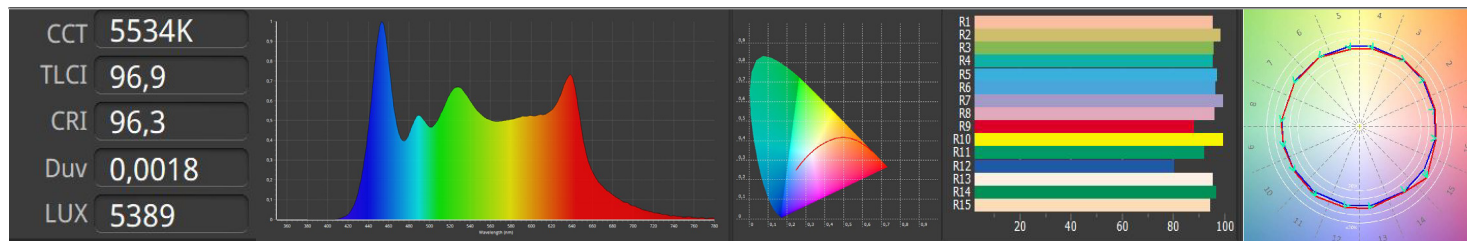

Romeo 600 FullSpectrum

Measurements taken with fan in AUTO mode

Spot: **Minimum Zoom**

Distance (m)		1	2	3	4	5	6	7	8	9	10
lux	RED	15102	3776	1678	944	604	420	308	236	186	151
	GREEN	31446	7862	3494	1965	1258	874	642	491	388	314
	BLUE	7146	1787	794	447	286	199	146	112	88	71
	CYAN	20502	5126	2278	1281	820	570	418	320	253	205
	LIME	90873	22718	10097	5680	3635	2524	1855	1420	1122	909
	AMBER	53478	13370	5942	3342	2139	1486	1091	836	660	535
	3.200 K	136899	34225	15211	8556	5476	3803	2794	2139	1690	1369
	5.600 K	134721	33680	14969	8420	5389	3742	2749	2105	1663	1347

Spot: **Maximum Zoom**

Distance (m)		1	2	3	4	5	6	7	8	9	10
lux	RED	3249	812	361	203	130	90	66	51	40	32
	GREEN	7254	1814	806	453	290	202	148	113	90	73
	BLUE	1746	437	194	109	70	49	36	27	22	17
	CYAN	4824	1206	536	302	193	134	98	75	60	48
	LIME	21447	5362	2383	1340	858	596	438	335	265	214
	AMBER	12798	3200	1422	800	512	356	261	200	158	128
	3.200 K	32148	8037	3572	2009	1286	893	656	502	397	321
	5.600 K	31851	7963	3539	1991	1274	885	650	498	393	319