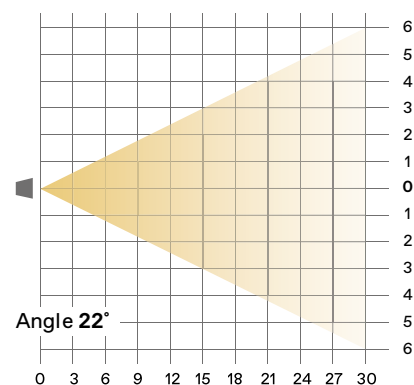

Optic: Maximum Zoom

Distance(m)	3	6	9	12	15	18	21	24	27	30	
lux	3.200K	14.401	3.600	1.600	900	576	400	294	225	178	144
Diameter Ø (m)	1,17	2,33	3,50	4,67	5,83	7,00	8,16	9,33	10,50	11,66	
lux	3.200K	CRI 90	TLCI 90