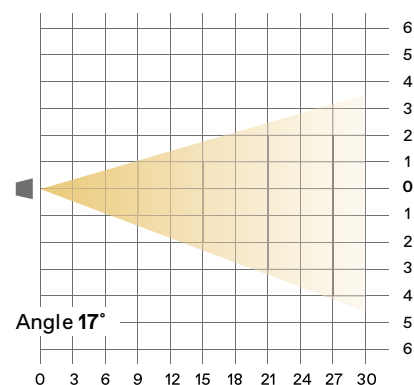

With
bracket:
518.46 mm
20.41 in

LEDko EXT 14°-35° Zoom

Length	Width	Height	Weight
687.8 mm 27.07 in	252.6 mm 9.94 in	185 mm 7.28 in	14 Kg 30.8 lbs

With
bracket:
518.46 mm
20.41 in

LEDko EXT 10°-25° Zoom

Length	Width	Height	Weight
807.2 mm 31.8 in	252.6 mm 9.94 in	185 mm 7.28 in	15 Kg 33.1 lbs

Product	LEDko EXT T
CCT	3.200K
CRI	>90

LEDko EXT Tungsten CRI 90 - Zoom Profile 10°-25°

Optic: Minimum Zoom

Distance(m)	3	6	9	12	15	18	21	24	27	30	
lux	3.200K	36.720	9.180	4.080	2.295	1.469	1.020	749	574	453	367
Diameter Ø (m)	0,63	1,26	1,89	2,52	3,15	3,78	4,41	5,05	5,68	6,31	
lux	3.200K	CRI 90	TLCI 90								

Optic: Medium Zoom

Distance(m)	3	6	9	12	15	18	21	24	27	30	
lux	3.200K	21.400	5.350	2.378	1.338	856	594	437	334	264	214
Diameter Ø (m)	0,90	1,79	2,69	3,59	4,48	5,38	6,28	7,17	8,07	8,97	
lux	3.200K	CRI 90	TLCI 90								

Optic: Maximum Zoom

Distance(m)	3	6	9	12	15	18	21	24	27	30	
lux	3.200K	14.401	3.600	1.600	900	576	400	294	225	178	144
Diameter Ø (m)	1,17	2,33	3,50	4,67	5,83	7,00	8,16	9,33	10,50	11,66	
lux	3.200K	CRI 90	TLCI 90								