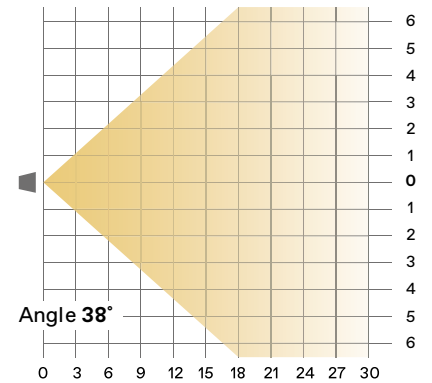

Optic: Medium Zoom

Distance(m)		3	6	9	12	15	18	21	24	27	30
lux	RED	2.413	603	268	151	97	67	49	38	30	24
	GREEN	4.406	1.102	490	275	176	122	90	69	54	44
	BLUE	900	225	100	56	36	25	18	14	11	9
	LIME	10.763	2.691	1.196	673	431	299	220	168	133	108
	AMBER	5.775	1.444	642	361	231	160	118	90	71	58
	FULL	14.863	3.716	1.651	929	595	413	303	232	183	149
	3.200K	15.125	3.781	1.681	945	605	420	309	236	187	151
	5.600K	15.506	3.877	1.723	969	620	431	316	242	191	155
Diameter Ø (m)		0,90	1,79	2,69	3,59	4,48	5,38	6,28	7,17	8,07	8,97
lux	3.200K	CRI 91.4	TLCI 85								
	5.600K	CRI 91.2	TLCI 84.4								

Optic: Maximum Zoom

Distance(m)		3	6	9	12	15	18	21	24	27	30
lux	RED	1.075	269	119	67	43	30	22	17	13	11
	GREEN	2.294	573	255	143	92	64	47	36	28	23
	BLUE	469	117	52	29	19	13	10	7	6	5
	LIME	6.056	1.514	673	379	242	168	124	95	75	61
	AMBER	3.244	8.11	360	203	130	90	66	51	40	32
	FULL	7.613	1.903	846	476	305	211	155	119	94	76
	3.200K	7.950	1.988	883	497	318	221	162	124	98	80
	5.600K	8.306	2.077	923	519	332	231	170	130	103	83
Diameter Ø (m)		1,22	2,44	3,66	4,88	6,10	7,32	8,54	9,77	10,99	12,21
lux	3.200K	CRI 91.4	TLCI 85								
	5.600K	CRI 91.2	TLCI 84.4								

LEDko EXT RGBLA Zoom Profile 14°-35°

Optic: **Minimum Zoom**

Distance(m)		3	6	9	12	15	18	21	24	27	30
lux	FULL	12.488	3.122	1.388	780	500	347	255	195	154	125
	3.200K	13.038	3.259	1.449	815	522	362	266	204	161	130
	5.600K	13.806	3.452	1.534	863	552	384	282	216	170	138
Diameter Ø (m)		0,90	1,79	2,69	3,59	4,48	5,38	6,28	7,17	8,07	8,97

Optic: **Maximum Zoom**

Distance(m)		3	6	9	12	15	18	21	24	27	30
lux	FULL	3.356	839	373	210	134	93	68	52	41	34
	3.200K	3.694	923	410	231	148	103	75	58	46	37
	5.600K	3.813	953	424	238	153	106	78	60	47	38
Diameter Ø (m)		2,07	4,13	6,20	8,26	10,33	12,40	14,46	16,53	18,59	20,66