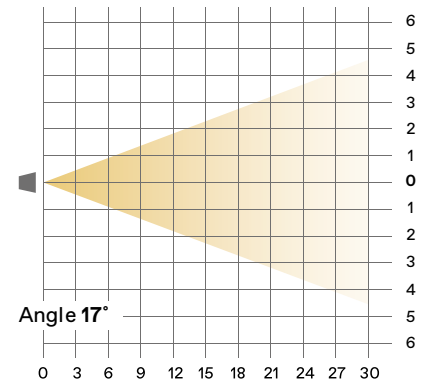

LEDko EXT RGBLA Zoom Profile 10°-25°

Optic: Minimum Zoom

Distance(m)		3	6	9	12	15	18	21	24	27	30
lux	RED	4.994	1.248	555	312	200	139	102	78	62	50
	GREEN	10.738	2.684	1.193	671	430	298	219	168	133	107
	BLUE	2.288	572	254	143	92	64	47	36	28	23
	LIME	25.213	6.303	2.801	1.576	1.009	700	515	394	311	252
	AMBER	13.531	3.383	1.503	846	541	376	276	211	167	135
	FULL	35.350	8.838	3.928	2.209	1.414	982	721	552	436	354
	3.200K	35.719	8.930	3.969	2.232	1.429	992	729	558	441	357
	5.600K	35.813	8.953	3.979	2.238	1.433	995	731	560	442	358
Diameter Ø (m)		0,58	1,16	1,73	2,31	2,89	3,47	4,04	4,62	5,20	5,78
lux	3.200K	CRI 91.4	TLCI 85								
	5.600K	CRI 91.2	TLCI								

Optic: Medium Zoom

Distance(m)		3	6	9	12	15	18	21	24	27	30
lux	RED	2.413	603	268	151	97	67	49	38	30	24
	GREEN	4.406	1.102	490	275	176	122	90	69	54	44
	BLUE	900	225	100	56	36	25	18	14	11	9
	LIME	10.763	2.691	1.196	673	431	299	220	168	133	108
	AMBER	5.775	1.444	642	361	231	160	118	90	71	58
	FULL	14.863	3.716	1.651	929	595	413	303	232	183	149
	3.200K	15.125	3.781	1.681	945	605	420	309	236	187	151
	5.600K	15.506	3.877	1.723	969	620	431	316	242	191	155
Diameter Ø (m)		0,90	1,79	2,69	3,59	4,48	5,38	6,28	7,17	8,07	8,97
lux	3.200K	CRI 91.4	TLCI 85								
	5.600K	CRI 91.2	TLCI 84.4								