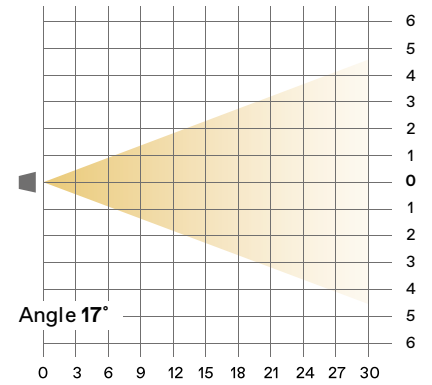

Optic: Medium Zoom

Distance(m)		3	6	9	12	15	18	21	24	27	30
lux	RED	2.413	603	268	151	97	67	49	38	30	24
	GREEN	4.406	1.102	490	275	176	122	90	69	54	44
	BLUE	900	225	100	56	36	25	18	14	11	9
	LIME	10.763	2.691	1.196	673	431	299	220	168	133	108
	AMBER	5.775	1.444	642	361	231	160	118	90	71	58
	FULL	14.863	3.716	1.651	929	595	413	303	232	183	149
	3.200K	15.125	3.781	1.681	945	605	420	309	236	187	151
	5.600K	15.506	3.877	1.723	969	620	431	316	242	191	155
Diameter Ø (m)		0,90	1,79	2,69	3,59	4,48	5,38	6,28	7,17	8,07	8,97
lux	3.200K	CRI 91.4	TLCI 85								
	5.600K	CRI 91.2	TLCI 84.4								

Optic: Maximum Zoom

Distance(m)		3	6	9	12	15	18	21	24	27	30
lux	RED	1.075	269	119	67	43	30	22	17	13	11
	GREEN	2.294	573	255	143	92	64	47	36	28	23
	BLUE	469	117	52	29	19	13	10	7	6	5
	LIME	6.056	1.514	673	379	242	168	124	95	75	61
	AMBER	3.244	8.11	360	203	130	90	66	51	40	32
	FULL	7.613	1.903	846	476	305	211	155	119	94	76
	3.200K	7.950	1.988	883	497	318	221	162	124	98	80
	5.600K	8.306	2.077	923	519	332	231	170	130	103	83
Diameter Ø (m)		1,22	2,44	3,66	4,88	6,10	7,32	8,54	9,77	10,99	12,21
lux	3.200K	CRI 91.4	TLCI 85								
	5.600K	CRI 91.2	TLCI 84.4								

LEDko EXT RGBLA Zoom Profile 14°-35°

Optic: **Minimum Zoom**

Distance(m)		3	6	9	12	15	18	21	24	27	30
lux	FULL	12.488	3.122	1.388	780	500	347	255	195	154	125
	3.200K	13.038	3.259	1.449	815	522	362	266	204	161	130
	5.600K	13.806	3.452	1.534	863	552	384	282	216	170	138
Diameter Ø (m)		0,90	1,79	2,69	3,59	4,48	5,38	6,28	7,17	8,07	8,97

Optic: **Maximum Zoom**

Distance(m)		3	6	9	12	15	18	21	24	27	30
lux	FULL	3.356	839	373	210	134	93	68	52	41	34
	3.200K	3.694	923	410	231	148	103	75	58	46	37
	5.600K	3.813	953	424	238	153	106	78	60	47	38
Diameter Ø (m)		2,07	4,13	6,20	8,26	10,33	12,40	14,46	16,53	18,59	20,66