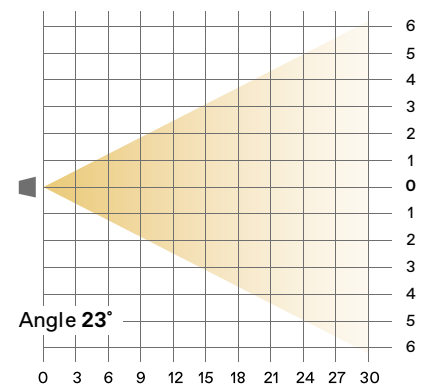

LEDko EXT RGBLA Zoom Profile 10°-25°

Optic: Minimum Zoom

Distance(m)		3	6	9	12	15	18	21	24	27	30
lux	RED	4.994	1.248	555	312	200	139	102	78	62	50
	GREEN	10.738	2.684	1.193	671	430	298	219	168	133	107
	BLUE	2.288	572	254	143	92	64	47	36	28	23
	LIME	25.213	6.303	2.801	1.576	1.009	700	515	394	311	252
	AMBER	13.531	3.383	1.503	846	541	376	276	211	167	135
	FULL	35.350	8.838	3.928	2.209	1.414	982	721	552	436	354
	3.200K	35.719	8.930	3.969	2.232	1.429	992	729	558	441	357
	5.600K	35.813	8.953	3.979	2.238	1.433	995	731	560	442	358
Diameter Ø (m)		0,58	1,16	1,73	2,31	2,89	3,47	4,04	4,62	5,20	5,78
lux	3.200K	CRI 91.4	TLCI 85								
	5.600K	CRI 91.2	TLCI								

Optic: Medium Zoom

Distance(m)		3	6	9	12	15	18	21	24	27	30
lux	RED	2.413	603	268	151	97	67	49	38	30	24
	GREEN	4.406	1.102	490	275	176	122	90	69	54	44
	BLUE	900	225	100	56	36	25	18	14	11	9
	LIME	10.763	2.691	1.196	673	431	299	220	168	133	108
	AMBER	5.775	1.444	642	361	231	160	118	90	71	58
	FULL	14.863	3.716	1.651	929	595	413	303	232	183	149
	3.200K	15.125	3.781	1.681	945	605	420	309	236	187	151
	5.600K	15.506	3.877	1.723	969	620	431	316	242	191	155
Diameter Ø (m)		0,90	1,79	2,69	3,59	4,48	5,38	6,28	7,17	8,07	8,97
lux	3.200K	CRI 91.4	TLCI 85								
	5.600K	CRI 91.2	TLCI 84.4								

Optic: Maximum Zoom

Distance(m)		3	6	9	12	15	18	21	24	27	30
lux	RED	1.075	269	119	67	43	30	22	17	13	11
	GREEN	2.294	573	255	143	92	64	47	36	28	23
	BLUE	469	117	52	29	19	13	10	7	6	5
	LIME	6.056	1.514	673	379	242	168	124	95	75	61
	AMBER	3.244	8.11	360	203	130	90	66	51	40	32
	FULL	7.613	1.903	846	476	305	211	155	119	94	76
	3.200K	7.950	1.988	883	497	318	221	162	124	98	80
	5.600K	8.306	2.077	923	519	332	231	170	130	103	83
Diameter Ø (m)		1,22	2,44	3,66	4,88	6,10	7,32	8,54	9,77	10,99	12,21
lux	3.200K	CRI 91.4	TLCI 85								
	5.600K	CRI 91.2	TLCI 84.4								