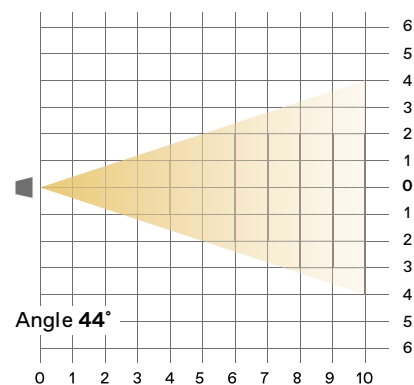

Optic: Medium Zoom

Distance(m)	1	2	3	4	5	6	7	8	9	10	
lux	5.600K	27.200	6.800	3.022	1.700	1.088	756	555	425	336	272
Diameter Ø (m)	0,81	1,62	2,42	3,23	4,04	4,85	5,66	6,46	7,27	8,08	
lux	5.600K	CRI 90	TLCI 90