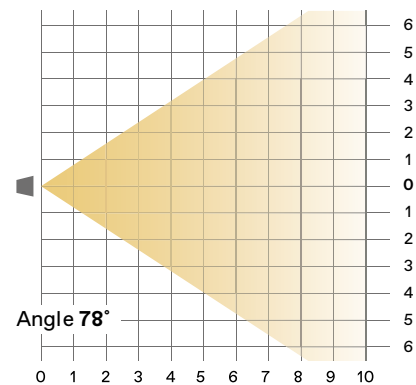

LEDko EXT Daylight CRI 90 - 80° Optic

Distance(m)	1	2	3	4	5	6	7	8	9	10	
lux	5.600K	11.000	2.750	1.222	688	440	306	224	172	136	110
Diameter Ø (m)	1,62	3,24	4,86	6,48	8,10	9,72	11,34	12,96	14,58	16,20	
lux	5.600K	CRI 90	TLCI 90