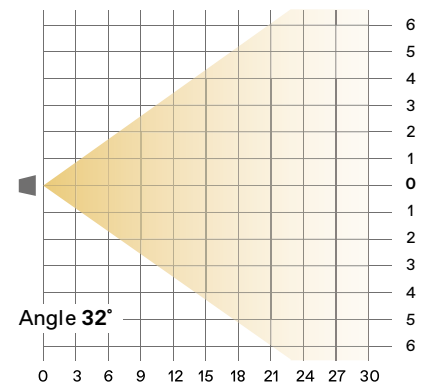

### Optic: Maximum Zoom

<b>Distance(m)</b>	3	6	9	12	15	18	21	24	27	30	
<b>lux</b>	<b>5.600K</b>	14.410	3.603	1.601	901	576	400	294	225	178	144
<b>Diameter Ø (m)</b>	1,17	2,33	3,50	4,67	5,83	7,00	8,16	9,33	10,50	11,66	
<b>lux</b>	<b>5.600K</b>	CRI 90	TLCI 90								

### Optic: Minimum Zoom

<b>Distance(m)</b>	3	6	9	12	15	18	21	24	27	30	
<b>lux</b>	<b>5.600K</b>	23.222	5.806	2.580	1.451	929	645	474	363	287	232
<b>Diameter Ø (m)</b>	0,79	1,58	2,37	3,16	3,95	4,74	5,53	6,32	7,11	7,90	
<b>lux</b>	<b>5.600K</b>	CRI 90	TLCI 90								

### Optic: Medium Zoom

<b>Distance(m)</b>	3	6	9	12	15	18	21	24	27	30	
<b>lux</b>	<b>5.600K</b>	9.818	2.454	1.091	614	393	273	200	153	121	98
<b>Diameter Ø (m)</b>	1,28	2,55	3,83	5,10	6,38	7,65	8,93	10,20	11,48	12,75	
<b>lux</b>	<b>5.600K</b>	CRI 90	TLCI 90								

### Optic: Maximum Zoom

<b>Distance(m)</b>	3	6	9	12	15	18	21	24	27	30	
<b>lux</b>	<b>5.600K</b>	5.573	1.393	619	348	223	155	114	87	69	56
<b>Diameter Ø (m)</b>	1,72	3,44	5,16	6,88	8,60	10,32	12,04	13,76	15,48	17,20	
<b>lux</b>	<b>5.600K</b>	CRI 90	TLCI 90								