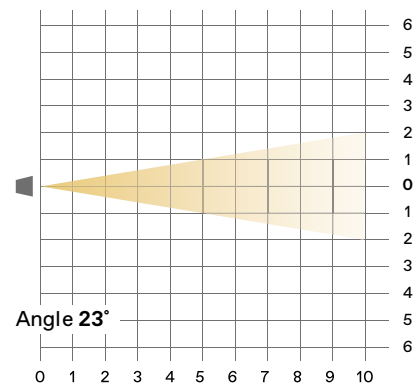

LEDko EXT Daylight CRI 90 - Zoom Profile 30°-60°

Optic: Minimum Zoom

Distance(m)	1	2	3	4	5	6	7	8	9	10	
lux	5.600K	80.000	20.000	8.889	5.000	3.200	2.222	1.633	1.250	988	800
Diameter Ø (m)	0,41	0,81	1,22	1,63	2,03	2,44	2,85	3,26	3,66	4,07	
lux	5.600K	CRI 90	TLCI 90