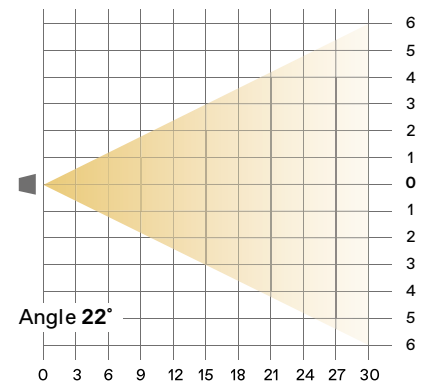

## LEDko EXT Daylight CRI 90 - Profile Zoom 10°-25°

### Optic: Minimum Zoom

<b>Distance(m)</b>	3	6	9	12	15	18	21	24	27	30	
<b>lux</b>	<b>5.600K</b>	37.640	9.410	4.182	2.353	1.506	1.046	768	588	465	376
<b>Diameter Ø (m)</b>	0,63	1,26	1,89	2,52	3,15	3,78	4,41	5,05	5,68	6,31	
<b>lux</b>	<b>5.600K</b>	CRI 90	TLCI 90								

### Optic: Medium Zoom

<b>Distance(m)</b>	3	6	9	12	15	18	21	24	27	30	
<b>lux</b>	<b>5.600K</b>	21.975	5.494	2.442	1.373	879	610	448	343	271	220
<b>Diameter Ø (m)</b>	0,90	1,79	2,69	3,59	4,48	5,38	6,28	7,17	8,07	8,97	
<b>lux</b>	<b>5.600K</b>	CRI 90	TLCI 90								

### Optic: Maximum Zoom

<b>Distance(m)</b>	3	6	9	12	15	18	21	24	27	30	
<b>lux</b>	<b>5.600K</b>	14.410	3.603	1.601	901	576	400	294	225	178	144
<b>Diameter Ø (m)</b>	1,17	2,33	3,50	4,67	5,83	7,00	8,16	9,33	10,50	11,66	
<b>lux</b>	<b>5.600K</b>	CRI 90	TLCI 90								