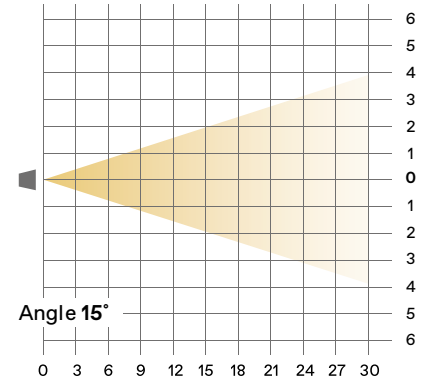

### Optic: Minimum Zoom

<b>Distance(m)</b>	3	6	9	12	15	18	21	24	27	30	
<b>lux</b>	<b>5.600K</b>	37.640	9.410	4.182	2.353	1.506	1.046	768	588	465	376
<b>Diameter Ø (m)</b>	0,63	1,26	1,89	2,52	3,15	3,78	4,41	5,05	5,68	6,31	
<b>lux</b>	<b>5.600K</b>	CRI 90	TLCI 90								

### Optic: Medium Zoom

<b>Distance(m)</b>	3	6	9	12	15	18	21	24	27	30	
<b>lux</b>	<b>5.600K</b>	21.975	5.494	2.442	1.373	879	610	448	343	271	220
<b>Diameter Ø (m)</b>	0,90	1,79	2,69	3,59	4,48	5,38	6,28	7,17	8,07	8,97	
<b>lux</b>	<b>5.600K</b>	CRI 90	TLCI 90								

### Optic: Maximum Zoom

<b>Distance(m)</b>	3	6	9	12	15	18	21	24	27	30	
<b>lux</b>	<b>5.600K</b>	14.410	3.603	1.601	901	576	400	294	225	178	144
<b>Diameter Ø (m)</b>	1,17	2,33	3,50	4,67	5,83	7,00	8,16	9,33	10,50	11,66	
<b>lux</b>	<b>5.600K</b>	CRI 90	TLCI 90								

### Optic: Minimum Zoom

<b>Distance(m)</b>	3	6	9	12	15	18	21	24	27	30	
<b>lux</b>	<b>5.600K</b>	23.222	5.806	2.580	1.451	929	645	474	363	287	232
<b>Diameter Ø (m)</b>	0,79	1,58	2,37	3,16	3,95	4,74	5,53	6,32	7,11	7,90	
<b>lux</b>	<b>5.600K</b>	CRI 90	TLCI 90								