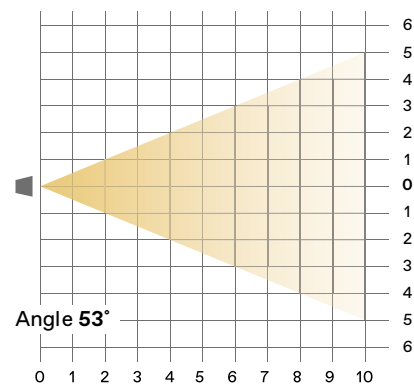

### Optic: Maximum Zoom

<b>Distance(m)</b>	3	6	9	12	15	18	21	24	27	30	
<b>lux</b>	<b>5.600K</b>	5.573	1.393	619	348	223	155	114	87	69	56
<b>Diameter Ø (m)</b>	1,72	3,44	5,16	6,88	8,60	10,32	12,04	13,76	15,48	17,20	
<b>lux</b>	<b>5.600K</b>	CRI 90	TLCI 90								

### Optic: Minimum Zoom

<b>Distance(m)</b>	1	2	3	4	5	6	7	8	9	10	
<b>lux</b>	<b>5.600K</b>	80.000	20.000	8.889	5.000	3.200	2.222	1.633	1.250	988	800
<b>Diameter Ø (m)</b>	0,41	0,81	1,22	1,63	2,03	2,44	2,85	3,26	3,66	4,07	
<b>lux</b>	<b>5.600K</b>	CRI 90	TLCI 90								

### Optic: Medium Zoom

<b>Distance(m)</b>	1	2	3	4	5	6	7	8	9	10	
<b>lux</b>	<b>5.600K</b>	27.200	6.800	3.022	1.700	1.088	756	555	425	336	272
<b>Diameter Ø (m)</b>	0,81	1,62	2,42	3,23	4,04	4,85	5,66	6,46	7,27	8,08	
<b>lux</b>	<b>5.600K</b>	CRI 90	TLCI 90								

### Optic: Maximum Zoom

<b>Distance(m)</b>	1	2	3	4	5	6	7	8	9	10	
<b>lux</b>	<b>5.600K</b>	20.732	5.183	2.304	1.296	829	576	423	324	256	207
<b>Diameter Ø (m)</b>	1,00	1,99	2,99	3,99	4,99	5,98	6,98	7,98	8,97	9,97	
<b>lux</b>	<b>5.600K</b>	CRI 90	TLCI 90								