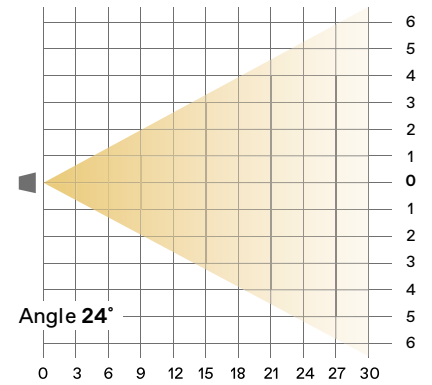

Optic: Medium Zoom

Distance(m)	3	6	9	12	15	18	21	24	27	30	
lux	5.600K	9.818	2.454	1.091	614	393	273	200	153	121	98
Diameter Ø (m)	1,28	2,55	3,83	5,10	6,38	7,65	8,93	10,20	11,48	12,75	
lux	5.600K	CRI 90	TLCI 90