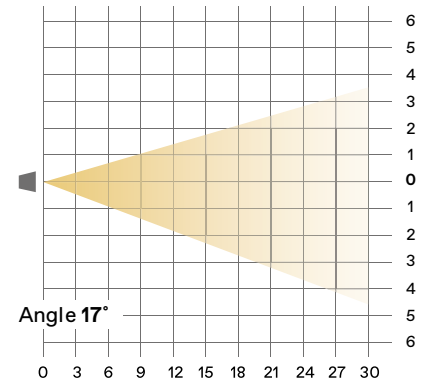

## LEDko EXT Daylight CRI 90 - Profile Zoom 10°-25°

### Optic: Minimum Zoom

<b>Distance(m)</b>	3	6	9	12	15	18	21	24	27	30	
<b>lux</b>	<b>5.600K</b>	37.640	9.410	4.182	2.353	1.506	1.046	768	588	465	376
<b>Diameter Ø (m)</b>	0,63	1,26	1,89	2,52	3,15	3,78	4,41	5,05	5,68	6,31	
<b>lux</b>	<b>5.600K</b>	CRI 90	TLCI 90								

### Optic: Medium Zoom

<b>Distance(m)</b>	3	6	9	12	15	18	21	24	27	30	
<b>lux</b>	<b>5.600K</b>	21.975	5.494	2.442	1.373	879	610	448	343	271	220
<b>Diameter Ø (m)</b>	0,90	1,79	2,69	3,59	4,48	5,38	6,28	7,17	8,07	8,97	
<b>lux</b>	<b>5.600K</b>	CRI 90	TLCI 90								