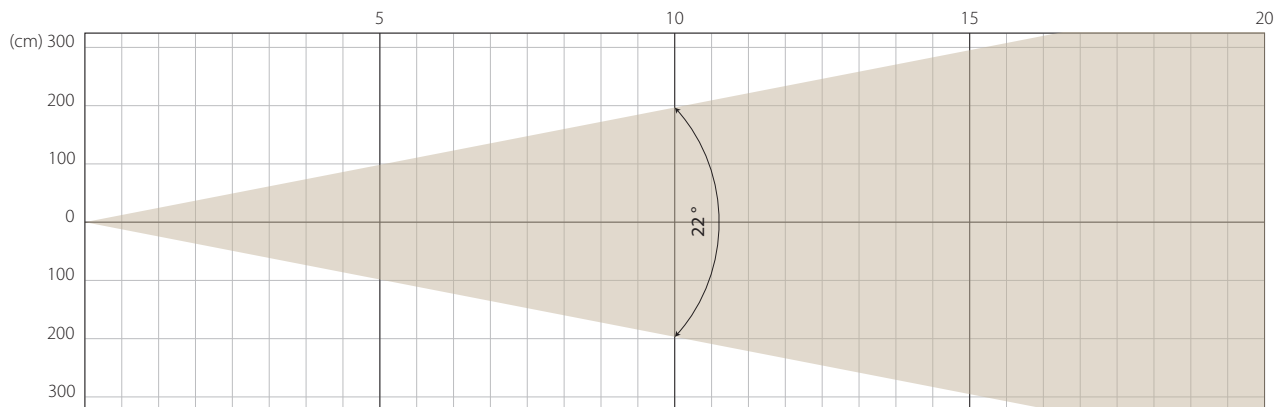

**MIN ZOOM**

**Beam opening**

**Intensity**

Distance (m)	5		10		15		20	
unit	lux	diameter	lux	diameter	lux	diameter	lux	diameter
White	53310	0,61	13090	1,17	5912	1,78	3276	2,36

**MIDDLE ZOOM**

**Beam opening**

**Intensity**

Distance (m)	5		10		15		20	
unit	lux	diameter	lux	diameter	lux	diameter	lux	diameter
White	7664	2,01	2038	3,94	1010	6	585	7,8

**MAX ZOOM**

**Beam opening**

**Intensity**

Distance (m)	5		10		15		20	
unit	lux	diameter	lux	diameter	lux	diameter	lux	diameter
White	1390	5,6	415	11,4	202	17,1	117	22,8

<b>Total Flux</b>	27440 lm (@zoom 90)
<b>CCT @LED engin</b>	8000 (±500K)
<b>CCT @open</b>	6794 (±500K)
<b>Ra @open</b>	71 (Ra: 70)
<b>TLCI</b>	48
<b>TM-30</b>	Rf: 69, Rg: 95

<b>Fan Mode</b>	<b>Noise Level (dBA)</b>	<b>Flux (lm)</b>
<b>Auto Mode</b>	44.9 (TBA)	27440
<b>Silence Mode</b>	39.9 (TBA)	20629
<b>Stage Mode</b>	47.1 (TBA)	27685
<b>Studio Mode</b>	41.6 (TBA)	24839

Note: noise measured @1m distance, static status, ambient 31 dBA.

<b>Voltage / Power</b>	100-240V, 50-60HZ	800W
<b>Fixture Dimension / Weight</b>	490x330x710mm	39KG
<b>Packing Dimension / Weight</b>	67x57x69.5cm	58KG