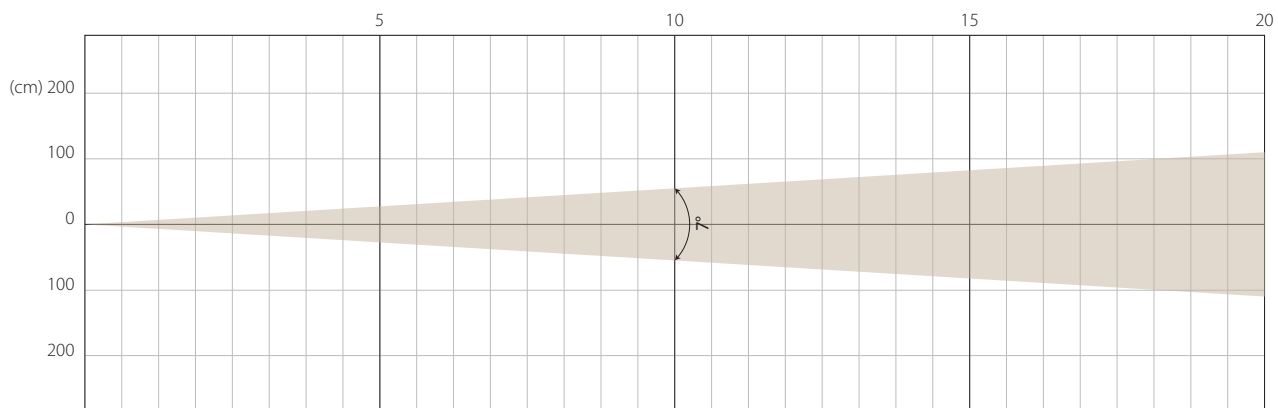

**MIN ZOOM**

**Beam opening**

**Intensity**

Distance (m)	5		10		15		20	
unit	lux	diameter	lux	diameter	lux	diameter	lux	diameter
White	53310	0,61	13090	1,17	5912	1,78	3276	2,36

**MIDDLE ZOOM**

**Beam opening**

**Intensity**

Distance (m)	5		10		15		20	
unit	lux	diameter	lux	diameter	lux	diameter	lux	diameter
White	7664	2,01	2038	3,94	1010	6	585	7,8

**MAX ZOOM**

**Beam opening**

**Intensity**

Distance (m)	5		10		15		20	
unit	lux	diameter	lux	diameter	lux	diameter	lux	diameter
White	1390	5,6	415	11,4	202	17,1	117	22,8

<b>Total Flux</b>	27440 lm (@zoom 90)
<b>CCT @LED engin</b>	8000 (±500K)
<b>CCT @open</b>	6794 (±500K)
<b>Ra @open</b>	71 (Ra: 70)
<b>TLCI</b>	48
<b>TM-30</b>	Rf: 69, Rg: 95

<b>Fan Mode</b>	<b>Noise Level (dBA)</b>	<b>Flux (lm)</b>
<b>Auto Mode</b>	44.9 (TBA)	27440
<b>Silence Mode</b>	39.9 (TBA)	20629
<b>Stage Mode</b>	47.1 (TBA)	27685
<b>Studio Mode</b>	41.6 (TBA)	24839

Note: noise measured @1m distance, static status, ambient 31 dBA.

<b>Voltage / Power</b>	100-240V, 50-60HZ	800W
<b>Fixture Dimension / Weight</b>	490x330x710mm	39KG
<b>Packing Dimension / Weight</b>	67x57x69.5cm	58KG