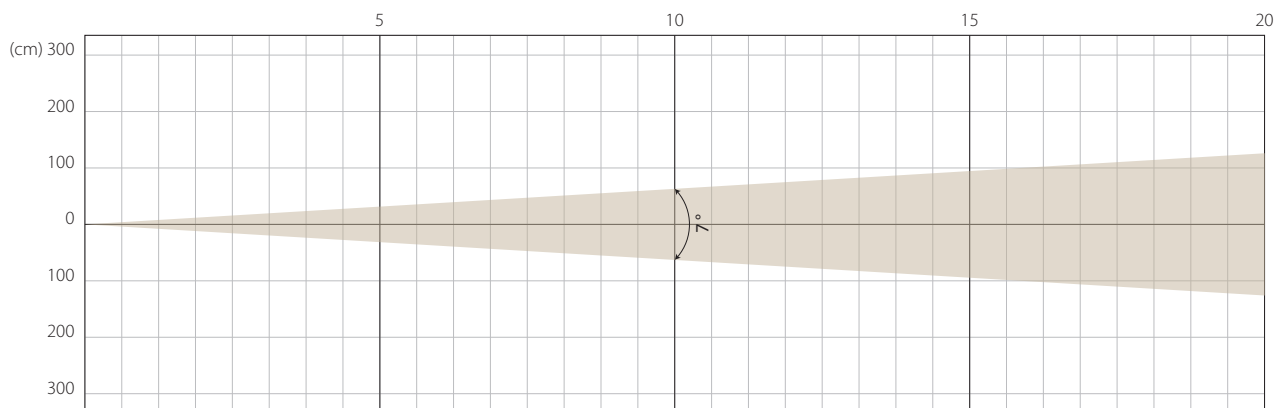

**MIN ZOOM**

**Beam opening**

**Intensity**

Distance (m)	5		10		15		20	
unit	lux	diameter	lux	diameter	lux	diameter	lux	diameter
White	52696	0,62	11720	1,22	5205	1,83	2929	2,44

**MIDDLE ZOOM**

**Beam opening**

**Intensity**

Distance (m)	5		10		15		20	
unit	lux	diameter	lux	diameter	lux	diameter	lux	diameter
White	9991	2,03	2488	4,06	1122	6,09	628	8,12

**MAX ZOOM**

**Beam opening**

**Intensity**

Distance (m)	5		10		15		20	
unit	lux	diameter	lux	diameter	lux	diameter	lux	diameter
White	1858	5,43	551	10,86	266	16,29	151	21,72

<b>Total Flux</b>	30468 lm (@zoom 90)
<b>CCT @LED engin</b>	7000 (±450K)
<b>CCT @open</b>	6076 (±450K)
<b>Ra @open</b>	90 (±2)
<b>TLCI</b>	86
<b>TM-30</b>	Rf: 84, Rg: 93

<b>Fan Mode</b>	<b>Noise Level (dBA)</b>	<b>Flux (lm)</b>
<b>Auto Mode</b>	45,4	30468
<b>Silence Mode</b>	38,9	21651
<b>Stage Mode</b>	50,2	30962
<b>Studio Mode</b>	39,8	25348

Note: noise measured @1m distance, static status, ambient 31 dBA.

<b>Voltage / Power</b>	100-240V, 50-60HZ	1150W
<b>Fixture Dimension / Weight</b>	493.9x280x777.9mm	40Kg
<b>Packing Dimension / Weight</b>	67x57x69.5cm	57Kg